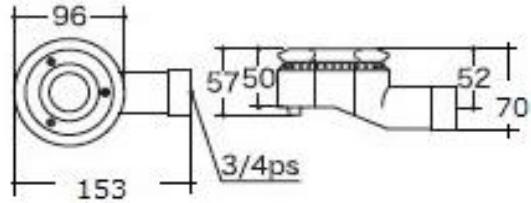

パーフェクトバーナー

LPG・13A	kW	kcal/h	パイプ径(吋)
	3.25	2,800	3/4
品名	全長(mm)	幅(mm)	高さ(mm)
バーナー	153	96	70

YP-3

LPG・13A	kW	kcal/h	パイプ径(吋)
	5.23	4,500	3/4
品名	全長(mm)	幅(mm)	高さ(mm)
バーナー	175	130	78

YP-5

LPG・13A	kW	kcal/h	パイプ径(吋)
内側	2.03	1,750	3/4
外側	5.46	4,700	3/4
品名	全長(mm)	幅(mm)	高さ(mm)
バーナー	181	162	75

YP-7

LPG・13A	kW	kcal/h	パイプ径(吋)
内側	3.48	3,000	3/4
外側	6.04	5,200	1
品名	全長(mm)	幅(mm)	高さ(mm)
バーナー	220	200	80

YP-8