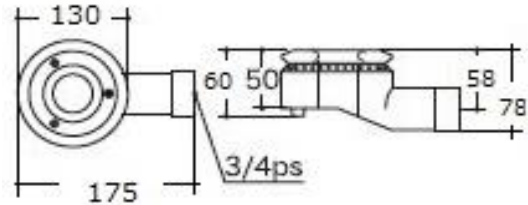

パーフェクトバーナー

LPG・13A	kW	kcal/h	パイプ径(吋)
	3.25	2,800	3/4
品名	全長(mm)	幅(mm)	高さ(mm)
バーナー	153	96	70

YP-3

LPG・13A	kW	kcal/h	パイプ径(吋)
	5.23	4,500	3/4
品名	全長(mm)	幅(mm)	高さ(mm)
バーナー	175	130	78

YP-5

LPG・13A	kW	kcal/h	パイプ径(吋)
内側	2.03	1,750	3/4
外側	5.46	4,700	3/4
品名	全長(mm)	幅(mm)	高さ(mm)
バーナー	181	162	75

YP-7

LPG・13A	kW	kcal/h	パイプ径(吋)
内側	3.48	3,000	3/4
外側	6.04	5,200	1
品名	全長(mm)	幅(mm)	高さ(mm)
バーナー	220	200	80

YP-8