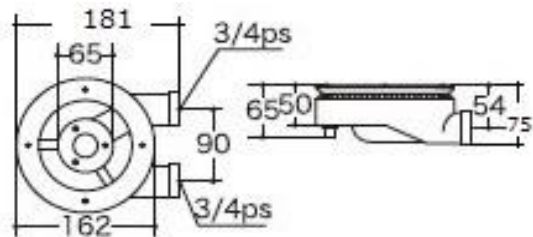

パーフェクトバーナー

LPG・13A	kW	kcal/h	パイプ径(吋)
	3.25	2,800	3/4
品名	全長(mm)	幅(mm)	高さ(mm)
バーナー	153	96	70

YP-3

LPG・13A	kW	kcal/h	パイプ径(吋)
	5.23	4,500	3/4
品名	全長(mm)	幅(mm)	高さ(mm)
バーナー	175	130	78

YP-5

LPG・13A	kW	kcal/h	パイプ径(吋)
内側	2.03	1,750	3/4
外側	5.46	4,700	3/4
品名	全長(mm)	幅(mm)	高さ(mm)
バーナー	181	162	75

YP-7

LPG・13A	kW	kcal/h	パイプ径(吋)
内側	3.48	3,000	3/4
外側	6.04	5,200	1
品名	全長(mm)	幅(mm)	高さ(mm)
バーナー	220	200	80

YP-8