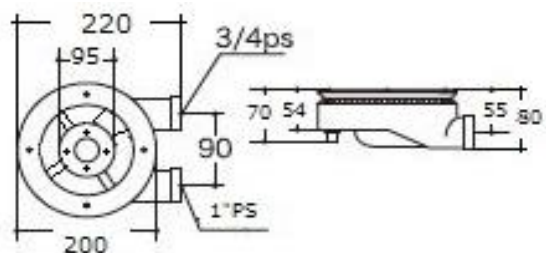

パーフェクトバーナー

LPG・13A	kW	kcal/h	パイプ径(吋)
	3.25	2,800	3/4
品名	全長(mm)	幅(mm)	高さ(mm)
バーナー	153	96	70

YP-3

LPG・13A	kW	kcal/h	パイプ径(吋)
	5.23	4,500	3/4
品名	全長(mm)	幅(mm)	高さ(mm)
バーナー	175	130	78

YP-5

LPG・13A	kW	kcal/h	パイプ径(吋)
内側	2.03	1,750	3/4
外側	5.46	4,700	3/4
品名	全長(mm)	幅(mm)	高さ(mm)
バーナー	181	162	75

YP-7

LPG・13A	kW	kcal/h	パイプ径(吋)
内側	3.48	3,000	3/4
外側	6.04	5,200	1
品名	全長(mm)	幅(mm)	高さ(mm)
バーナー	220	200	80

YP-8