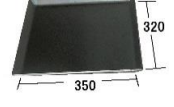

バーベキューコンロ 屋外用

ガス使用時

炭火使用時

●オプション

BQ-S用 鉄板

BQ-S用 長脚

鉄板(大) (7×360×600)

570

角パイプ差込式

BQ-S 【炭焼・ガス焼兼用】

～積み重ねて収納できます～

BQ-K 【ガス焼専用】

●オプション

鉄板(小)

写真はBQ-W(TA) 総重量22kg
※必ず汁受皿に水を入れてご使用下さい。

BQ-W 【ガス焼専用】

バーナーSET (BQ-20用)

BQ-20 【炭焼・ガス焼兼用】