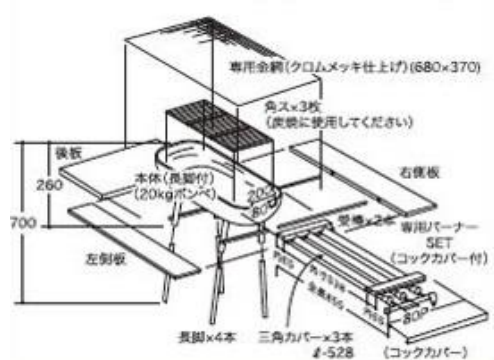

バーベキューコンロ 屋外用

ガス使用時

炭火使用時

●オプション

BQ-S用 鉄板

BQ-S用 長脚

鉄板(大) (7×360×600)

570

角パイプ差込式

BQ-S 【炭焼・ガス焼兼用】

～積み重ねて収納できます～

BQ-K 【ガス焼専用】

BQ-W(A) アミ(大)仕様

BQ-W(T) 鉄板仕様

BQ-W(TA) 鉄板・アミ(小)仕様

●オプション

アミ(大)

アミ(小)

鉄板(大)

鉄板(小)

写真はBQ-W(TA) 総重量22kg
※必ず汁受皿に水を入れてご使用下さい。

BQ-W 【ガス焼専用】

バーナーSET (BQ-20用)

BQ-20 【炭焼・ガス焼兼用】